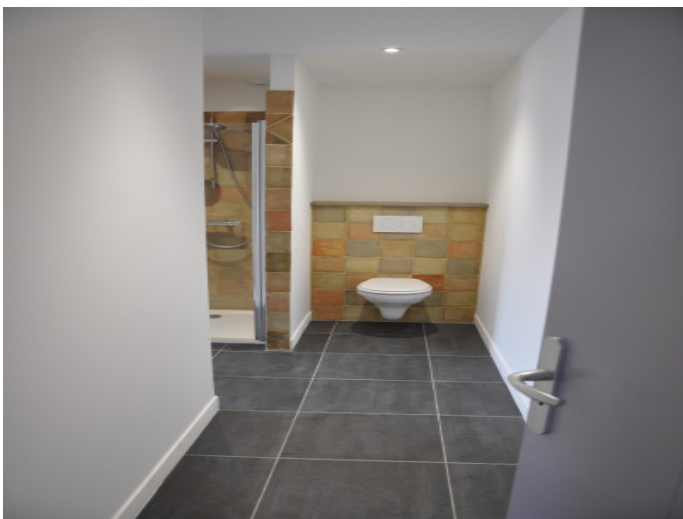

L'Immobilier de la Place

SPÉCIALISTE DE L'IMMOBILIER EN BRESSE BOURGUIGNONNE

Ambre Brulé

91 à 150 C

6 à 10 B

REF : 125-3 | LOYER PAR MOIS : 497 € | FRAIS D'AGENCE : 358 € | VILLE : Saint Germain du Bois

PERFORMANCE ÉNERGÉTIQUE